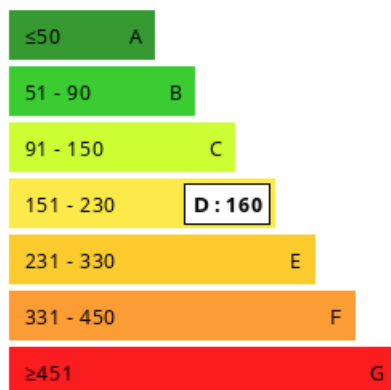

Consommations énergétiques

Logement économe

Logement énergivore (kWh/m².an)